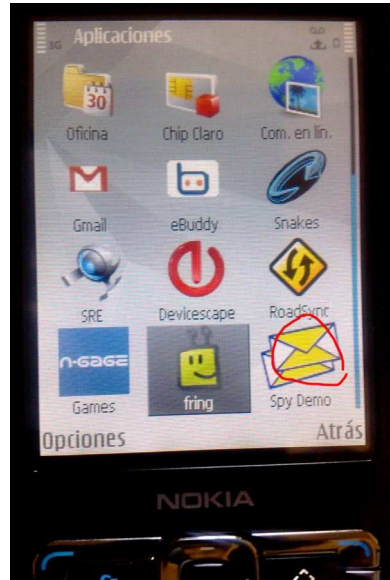

(Le dirá que la instalación es para desarrollo interno y peligrosa para su móvil, usted acepta de todas formas y queda listo)

Configuración del programa Demo Spyphonestore®

1. Vamos a aplicaciones y ejecutamos el Software Spy Demo.

Una vez activado el Software procederemos a configurar el monitor o sea el número que recibirá los reportes.