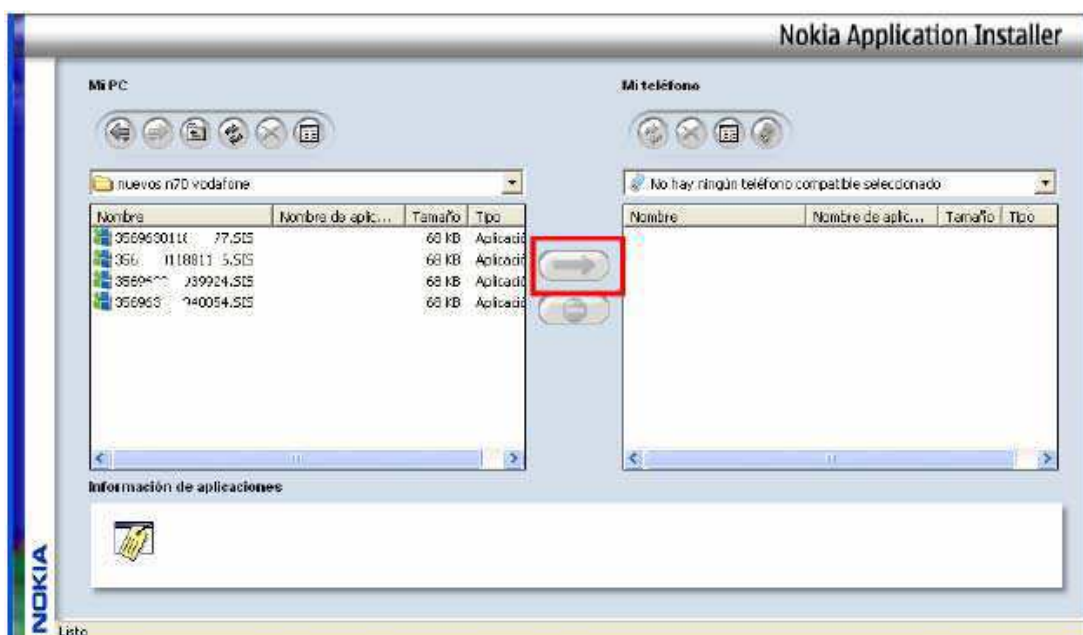

A continuación se abrirá la siguiente pantalla en la cual deberá de buscar el archivo dentro de su PC y pulsar la tecla indicada en la imagen para enviar el archivo SIS al teléfono.