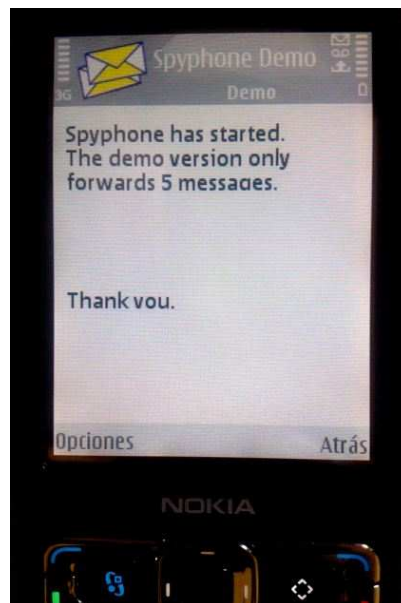

(Le dirá que la instalación es para desarrollo interno y peligrosa para su móvil, usted acepta de todas formas y queda listo)

Configuración del programa Demo Spyphonestore®

1. Vamos a aplicaciones y ejecutamos el Software Spy Demo.

Una vez activado el Software procederemos a configurar el monitor o sea el número que recibirá los reportes.